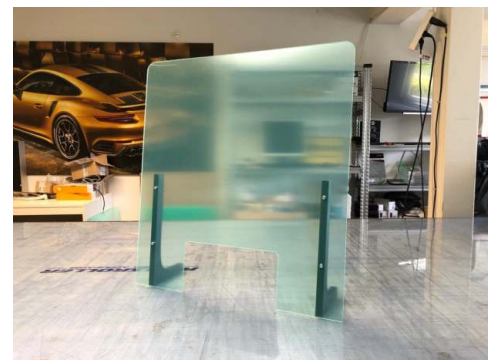

Made in Germany

Hygienewand / Thekenschutz / Kassenschutz

Format: 65 x 70 cm
Durchgabeschlitz: 30 x 15 cm.

Design und Produktion aus Löchgau.
Auf Beinen, gefräst aus 19mm starkem, schwarz durchgefärbtem MDF mit einer glasklaren Acrylglasplatte mit Durchgabeschlitz. Leicht zu reinigen mit Seifenlauge und Mikrofasertuch. Lieferung als Bausatz.

Lieferzeit ca. 4-5 Werktage

Euro 89,- netto*

! Transparente Trennscheiben in Sonderformaten zum Aufstellen und Abhängen auf Anfrage.

* **Alle Preise zzgl. MwSt.** ab Werk Löchgau. Verkauf nur an Gewerbetreibende.
Zahlung bei Erhalt der Lieferung oder bei Neukunden gegen Vorkasse.
Abholung in der Regel binnen einer Woche nach Bestelleingang, Versand auf Anfrage.
Preise gültig bis 30.05.2020.